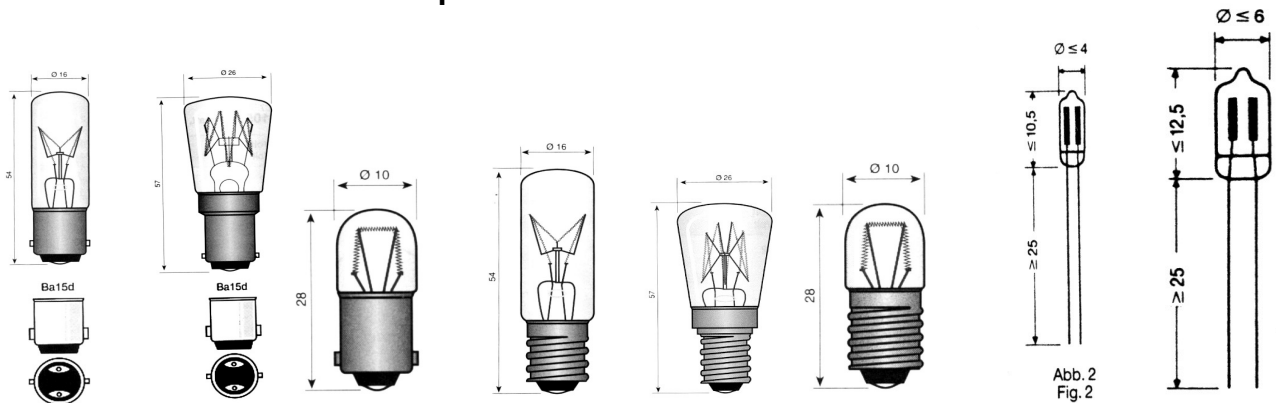

Rohrmontage

Magnetfuß

Rohrmontage

Wandhalter 16 4720

Standard Glüh - und Glimmlampen

Lampensockel BA 15d

Lampenfassung E 14

Glimmlampen