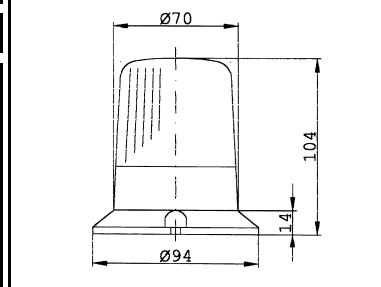

Standardausführung:	Dauerlicht für alle Betriebsspannungen, Leistung max. 24 Watt	
	Blinkelektronik 10 - 30 VDC und 230 VAC, Leistung max. 24 Watt	
	Blitzelektronik 12 - 24 VAC / DC und 230 VAC	
	Leuchtmittel Glühlampe 7-10 Watt, 230V	Artikel Nr. 82 2045
	Leuchtmittel Glühlampe 7 Watt, 24V	Artikel Nr. 82 2075

Optionen:	V2A - Stativ mit Fuß	Artikel Nr. 16 4710
	V2A - Stativ mit Fuß und Klemmenraum	Artikel Nr. 16 4715
	Stativ in Sonderausführung	auf Anfrage
	Flanschmontage	Artikel Nr. 16 4730
	Wandhaltermontage	Artikel Nr. 16 4720
	Glühlampe 5 - 7 Watt, 115 - 130 V	Artikel Nr. 82 2062
	Glühlampe 10 Watt, 12 V	Artikel Nr. 82 2044
	Andere Glühlampen und Fassungen	auf Anfrage

Akustikteil:	Die VARIO-Line kann in Verbindung mit Wandhaltermontage auch mit Akustikteil geliefert werden. Weitere Angabe siehe Baureihe 725 - VARIO-Line Kombigerät.

Technische Daten

		12 VDC	24 VDC	12 VAC	24 VAC	115 VAC	230 VAC
Dauerleuchte Typ 047							
Betriebsspannung	V	•	•			•	•
Stromaufnahme	A	0,58	0,29			0,06	0,03
Leuchtmittel Glühlampe BA 15d	Watt	7	7			7	7
Anschlußart: 2 Schraubklemmen	1,5²	•	•			•	•
Schutzart EN 60 529	IP	65	65			65	65
Lebensdauer der Glühlampe	h	1.500	1.500			1.500	1.500
Gewicht	g	90	90			90	90
Lichtfilterfarbe entspr. EN 60 204 - 1		•	•			•	•
Abstrahlwinkel 360°		•	•			•	•

Blinkeleuchte Typ 247							
Betriebsspannung	V	•	•			•	•
Stromaufnahme	A	0,58	0,29			0,06	0,03
Leuchtmittel Glühlampe BA 15d	Watt	7	7			7	7
Anschlußart: 2 Schraubklemmen	1,5²	•	•			•	•
Schutzart EN 60 529	IP	65	65			65	65
Lebensdauer der Glühlampe	h	2.000	2.000			2.000	2.000
Gewicht	g	115	115			115	115
Lichtfilterfarbe entspr. EN 60 204 - 1		•	•			•	•
Abstrahlwinkel 360°		•	•			•	•