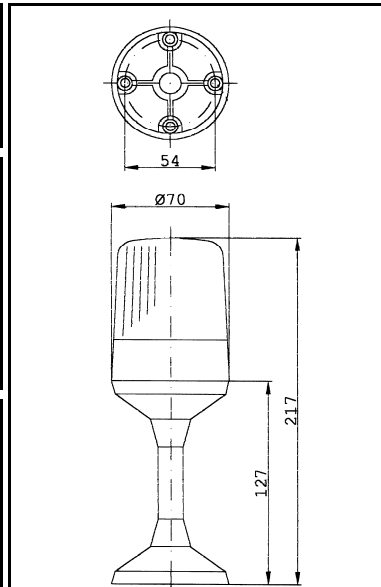

Akustikteil:	Die VARIO-Line kann in Verbindung mit Wandhaltermontage auch mit Akustikteil geliefert werden. Weitere Angabe siehe Baureihe 725 - VARIO-Line Kombigerät.

Technische Daten

		12 VDC	24 VDC	12 VAC	24 VAC	115 VAC	230 VAC
Dauerleuchte Typ 047							
Betriebsspannung	V	•	•			•	•
Stromaufnahme	A	0,58	0,29			0,06	0,03
Leuchtmittel Glühlampe BA 15d	Watt	7	7			7	7
Anschlußart: 2 Schraubklemmen	1,5²	•	•			•	•
Schutzart EN 60 529	IP	65	65			65	65
Lebensdauer der Glühlampe	h	1.500	1.500			1.500	1.500
Gewicht	g	90	90			90	90
Lichtfilterfarbe entspr. EN 60 204 - 1		•	•			•	•
Abstrahlwinkel 360°		•	•			•	•

Blinkeleuchte Typ 247							
Betriebsspannung	V	•	•			•	•
Stromaufnahme	A	0,58	0,29			0,06	0,03
Leuchtmittel Glühlampe BA 15d	Watt	7	7			7	7
Anschlußart: 2 Schraubklemmen	1,5²	•	•			•	•
Schutzart EN 60 529	IP	65	65			65	65
Lebensdauer der Glühlampe	h	2.000	2.000			2.000	2.000
Gewicht	g	115	115			115	115
Lichtfilterfarbe entspr. EN 60 204 - 1		•	•			•	•
Abstrahlwinkel 360°		•	•			•	•

Blitzleuchte Typ 747							
Betriebsspannung	V	•	•	•	•	•	•
Stromaufnahme	A	0,5	0,36	0,75	0,54	0,1	0,07
Leuchtmittel Blitzrohr		•	•	•	•	•	•
Blitzenergie	Joule	1,7	1,7	1,7	1,7	2,4	2,4
Blitzfolge	1/ min	90	90	90	90	90	90
Anschlußart: 2 Schraubklemmen	1,5²	•	•	•	•	•	•
Schutzart EN 60 529	IP	65	65	65	65	65	65
Lebensdauer der Blitzröhre	Blitze	15 Mio.	15 Mio.	15 Mio.	15 Mio.	15 Mio.	15 Mio.
Gewicht	g	115	115	115	115	115	115
Lichtfilterfarbe entspr. EN 60 204 - 1		•	•	•	•	•	•
Abstrahlwinkel 360°		•	•	•	•	•	•

Stativrohr mit Fuß