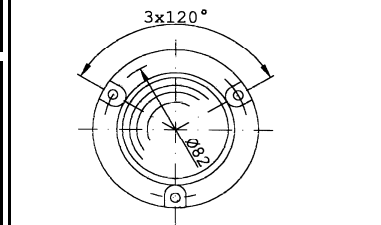

Flanschmontage

Wandmontage mit Winkel