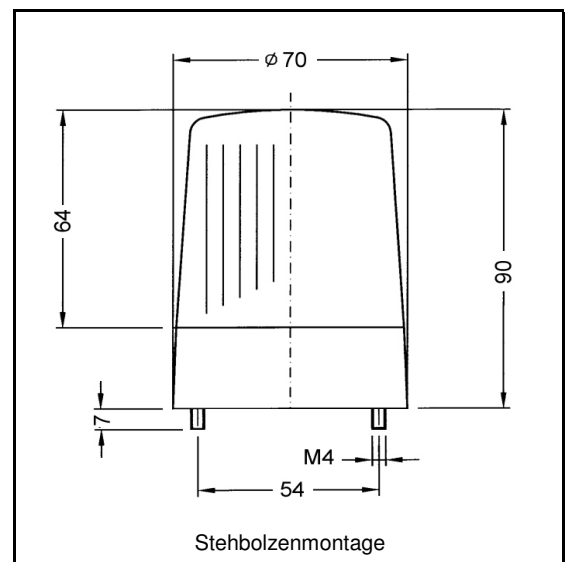

Universalgerät

VARIO - line Serie 47

- Kompakte Ausführung
- Lampenfassung BA 15d serienmäßig
- CE konform
- Schutzart IP 65
- Besonders geeignet für Außenanwendungen

Allgemeines

Die Universalgeräte **VARIO – line** dienen der Anzeige von Betriebszuständen an

- Maschinen
- Anlagen
- Produktionseinrichtungen

Sie garantieren eine ausgezeichnete Rundumlichtabstrahlung bei den Funktionen

- Dauerlicht
- Blinklicht
- Blitzlicht

Kennzeichen

- Robustes Gehäuse aus Polyamid, schwarz
- Lichtfiltermaterial PC transparent, schlagfest
- Lichtfilterfarben entspr. VDE 0113 bzw. EN 60204–1
- Alle Schraubverbindungen mit M3 Metallgewinden
- Lichtfiltermontage mit unverlierbaren Schrauben
- Leuchtmittel mit Lampensockel BA 15d
- Aufputzmontage mit zwei M4 – Stehbolzen
- Betriebstemperatur –20 bis + 70° C
- Elektrischer Anschluß über Schraubklemmen 1,5 mm²
- Blink – und Blitzlicht - Funktion in den angegebenen Betriebsspannungen
- Lieferumfang komplett montiert;
  Dauerlichtausführung ohne Leuchtmittel

Optionen

Lampenfassungen: BA 9s, E 10, E 14, BA 15s
LED als Leuchtmittel mit Lampensockel BA 15d
Glühlampen von 5 – 24 Watt
Geräteausführung:

- Stativrohr mit Fuß
- Stativrohr mit Fuß und Klemmenraum
- Stativ – Sonderlänge auf Kundenwunsch
- Wandmontage mit Kunststoffwinkel
- Flanschmontage
- Signaltongeber nur in Verbindung mit dem Kunststoffwinkel für Wandmontage
- Gehäusefarbe nach Kundenwunsch