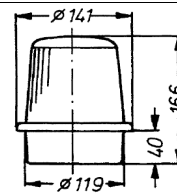

Aufputzleuchte Dauerlicht

Typ 055

Lampenfassung E 27
für Glühlampen max. 60 Watt

Andere Lampenfassungen und Glühlampen
auf Anfrage

Abmessung: D = 141, H = 166

Gewicht: 320g

Lichtfilterfarben:
rot - grün - blau - gelb - opal - klar

Lichtfiltermaterial:
Polycarbonat transparent

Gehäusewerkstoff:
ABS grau

Anschlussart:
Schraubklemmen 1,5 mm²

Befestigung:
Befestigungsbohrungen am Boden
auf Wunsch Stehbolzen M6 x 18

Schutzart IP 20
IP 65 gegen Aufpreis

Abmessung: D = 141 mm, H = 166 mm

Gewicht: 320g

Lichtfilterfarben:
rot - grün - blau - gelb - opal - klar

Lichtfiltermaterial:
Polycarbonat transparent

Gehäusewerkstoff:
ABS grau

Anschlussart:
Schraubklemmen 1,5 mm²

Abmessung:
D = 141 mm, H = 166 mm

Gewicht: 350g

Lichtfilterfarben:
rot - grün - blau - gelb - opal - klar

Lichtfiltermaterial:
Polycarbonat transparent

Gehäusewerkstoff:
ABS grau

Anschlussart:
Schraubklemmen 1,5 mm²