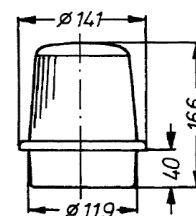

Aufputzleuchte Dauerlicht

Typ 055

Lampenfassung E 27
für Glühlampen max. 60 Watt

Andere Lampenfassungen und Glühlampen
auf Anfrage

Abmessung: D = 141, H = 166

Gewicht: 320g

Lichtfilterfarben:
rot - grün - blau - gelb - opal - klar

Lichtfiltermaterial:
Polycarbonat transparent

Gehäusewerkstoff:
ABS grau

Anschlussart:
Schraubklemmen 1,5 mm²

Befestigung:
Befestigungsbohrungen am Boden
auf Wunsch Stehbolzen M6 x 18

Schutzart IP 20
IP 65 gegen Aufpreis

Elektronische Blinkleuchte

Typ 255

		Nennspannung	
		24V AC/DC	230V AC
Stromaufnahme	A	0,29	0,03
Leuchtmittel Glühlampe BA 15d	Watt	10	10
Abstrahlwinkel 360°		x	x
Blinkfrequenz	1/min	90	90

Andere Lampenfassungen und Glühlampen auf Anfrage

Abmessung: D = 141 mm, H = 166 mm

Gewicht: 320g

Lichtfilterfarben:
rot - grün - blau - gelb - opal - klar

Lichtfiltermaterial:
Polycarbonat transparent

Gehäusewerkstoff:
ABS grau

Anschlussart:
Schraubklemmen 1,5 mm²

Befestigung:
Befestigungsbohrungen am Boden
auf Wunsch Stehbolzen M6 x 18

Schutzart IP 20
IP 65 gegen Aufpreis

Elektronische Blitzleuchte

Typ 755

		Nennspannung	
		12-24V AC/DC	230V AC
Stromaufnahme	A	0,36	0,05
Leuchtmittel Blitzrohr		x	x
Blitzenergie	Joule	1,7	4,8
Blitzfrequenz	1/min	90	90

Abmessung:
D = 141 mm, H = 166 mm

Gewicht: 350g

Lichtfilterfarben:
rot - grün - blau - gelb - opal - klar

Lichtfiltermaterial:
Polycarbonat transparent

Gehäusewerkstoff:
ABS grau

Anschlussart:
Schraubklemmen 1,5 mm²

Befestigung:
Befestigungsbohrungen am Boden
oder mit Stehbolzen M6 x 18
Montageplatte **BS 668 A**

Schutzart IP 54