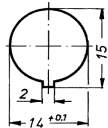

PVC-Litzen mit anderen Längen bzw. Konfektionierungen auf Anfrage.

Gewicht: 7g

Linsefarbe:
rot - grün - blau - gelb - opal - klar

Linsematerial:
Polycarbonat transparent

Gehäusewerkstoff:
PC klar

Befestigung:
Schalttafeleinbau

Schutzart IP 20

Montagebohrung