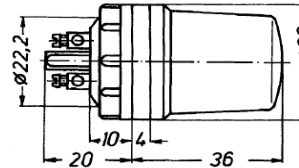

Signalleuchten mit Lampenfassung

Reihe 3

Lampenfassung: E 14 oder BA 9s
Max. Lampenlänge 30 mm

Reihe 3-H-T

farbige Kunststofflinse, Kappe grau, schwarz, weiß oder chrom

Reihe 3-SL

farbige Kunststoff - Schraublinse

Gewicht: 20g

Linsefarbe:
rot - grün - blau - gelb - opal - klar
Linsematerial:
Polycarbonat transparent
Gehäuse / Kappenwerkstoff:
PF 31-S1 schwarz
Anschlußart:
Schraubklemmen 1,5 mm²
Befestigung:
Einschraubgewinde PG 16
Einschraubgewinde PG 13,5
Einschraubgewinde M 20x1,5
Schutzart IP 20

Nr. 3-SL