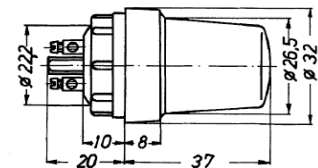

Gewicht: 20g

Linsefarbe:
 rot - grün - blau - gelb - opal - klar
Linsematerial:
 Polycarbonat transparent
Gehäuse / Kappenwerkstoff:
 PF 31-S1 schwarz
Anschlußart:
 Schraubklemmen 1,5 mm²
Befestigung:
 Einschraubgewinde PG 16
 Einschraubgewinde PG 13,5
 Einschraubgewinde M 20x1,5
Schutzart IP 20

Montagebohrung

Nr. 3-SL

Nr. 3-H-T